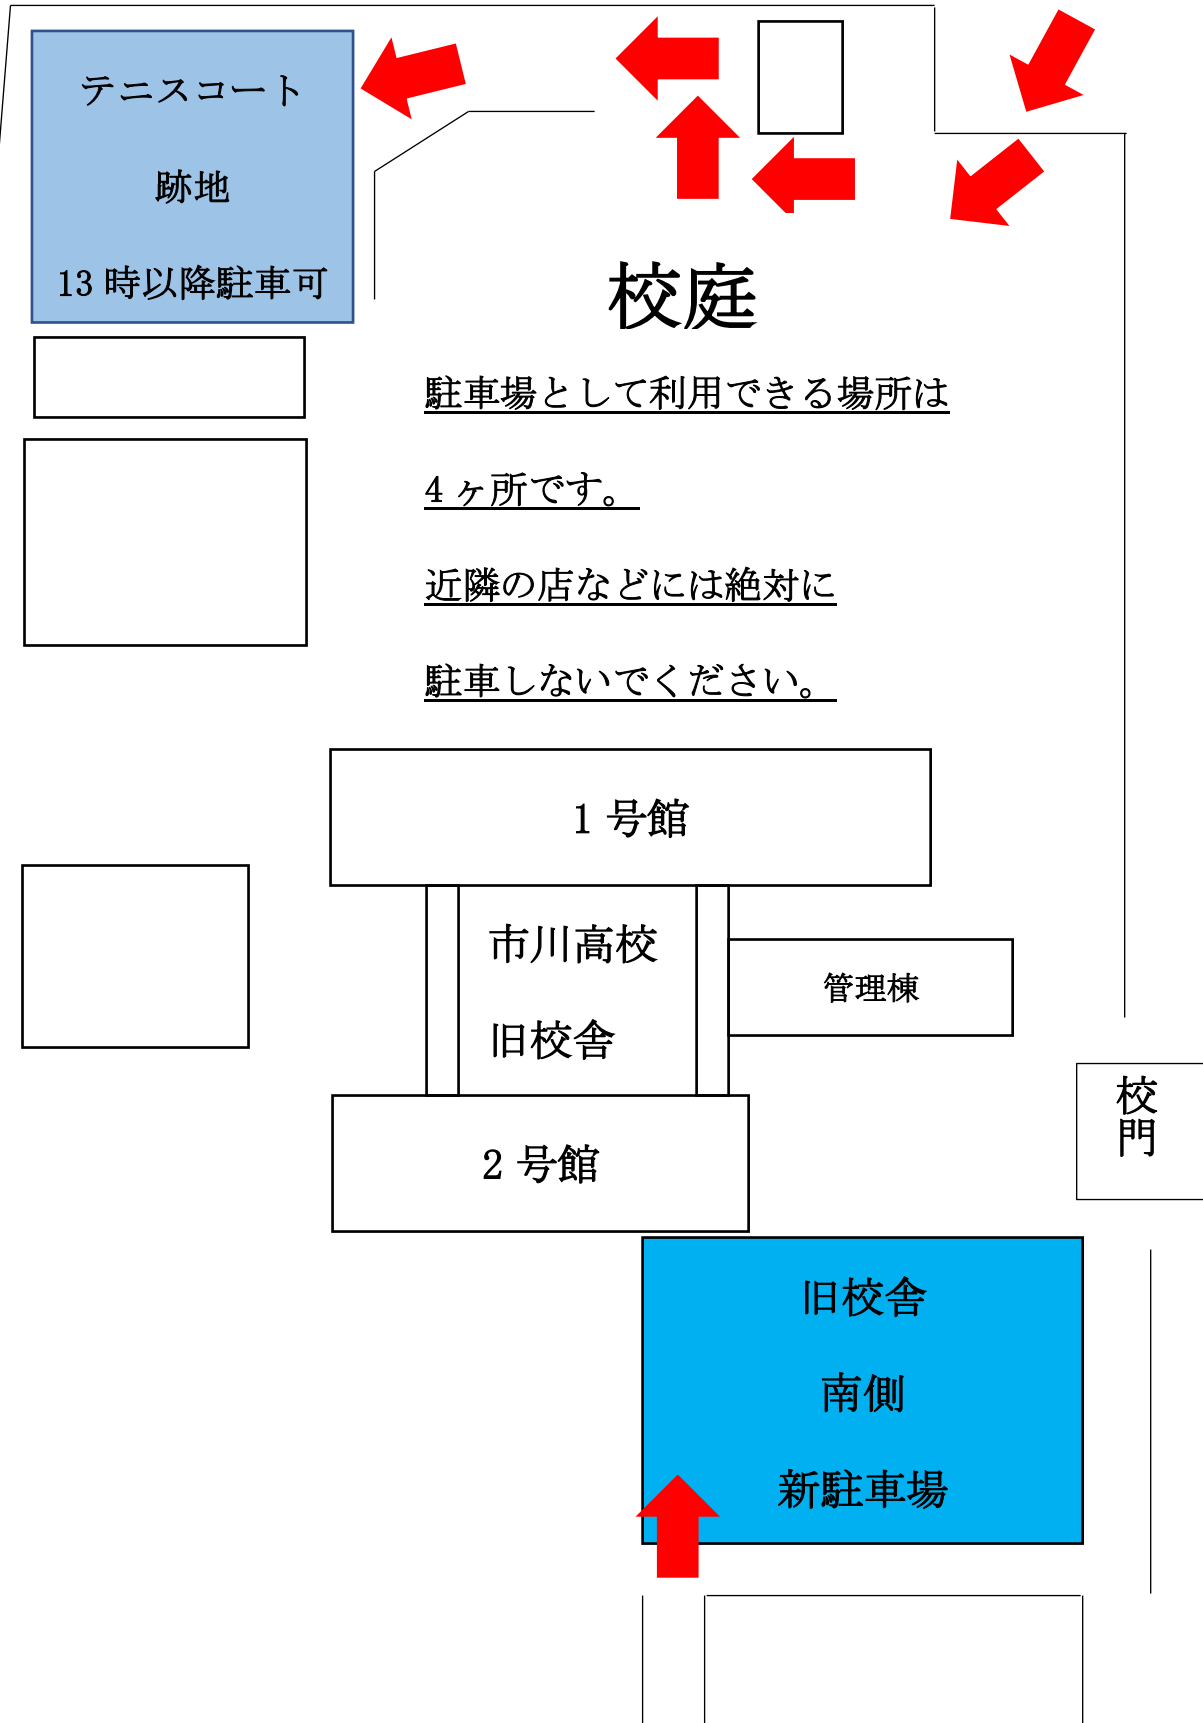

- 旧校舎体育館北側テニスコート跡地 (13時以降)
- 旧校舎南側の新しい駐車場

駐車場として利用できる場所は
4ヶ所です。
近隣の店などには絶対に
駐車しないでください。

- 市川三郷町役場駐車場
- JA 山梨みらい駐車場

駐車場として利用できる場所は

4ヶ所です。

近隣の店などには絶対に

駐車しないでください。